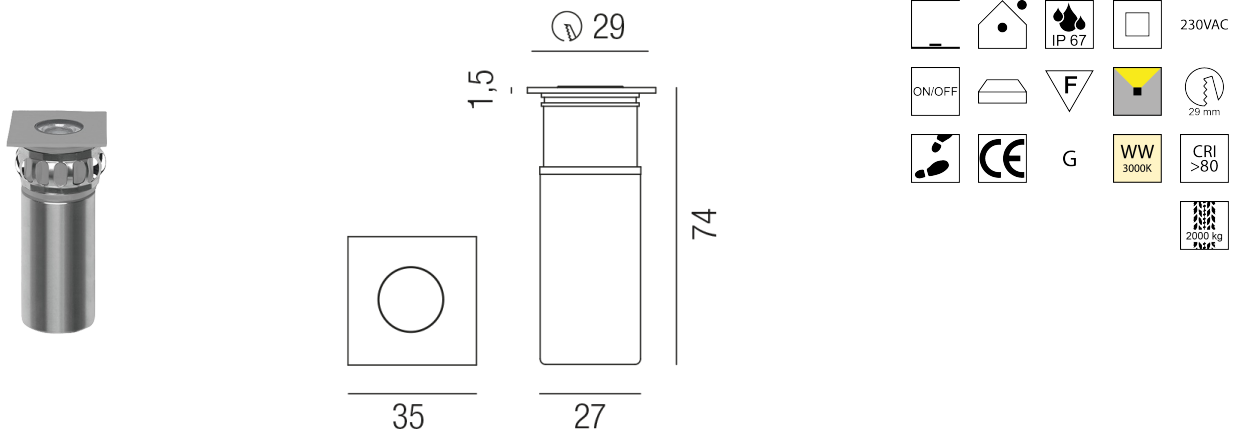

## IMAGE 50186-ALUWW

### Beschreibung

STR IMAGE - eckig - IP67  
 starr/Messing OT58 alugrau/Glas klar  
 L35/B35/ET74/Loch: 29mm  
 LED 1,6W 3000K 149lm CRI>80 26,4°  
 mit Netzteil schaltbar

Anschluss 230V Wechselspannung, Schutzklasse II - Elektrische Isolierungsklasse (IEC), Schutzart IP67, Anwendung im Innen- und Außenbereich, Installation auf dem Boden, Lochausschnitt rund: 29mm, 1 seitiger Lichtaustritt - up breitstrahlend, Leuchte geeignet für die Montage auf entflammaren Oberflächen, Netzteil integriert, Betriebsgeräte schaltbar (nicht dimmbar), Farbwiedergabeindex CRI >80, Farbtemperatur von warmweiß 3000K, Energieeffizienzklasse, G, CE-Kennzeichnung, begehbare Leuchte, überrollbare Leuchte bis 2000kg