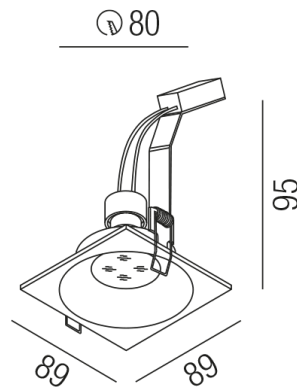

Produktdatenblatt

OSCURO 57365-G

Beschreibung

STR OSCURO 230V

quadratisch/starr/blendfrei/gold

89x89/ET95/Loch: 80mm/für 1xGU10 230V 50W

Anschluss 230V Wechselspannung, Schutzklasse I - Elektrische Isolierungsklasse (IEC), Schutzart IP20, Anwendung im Innenbereich, Installation an der Decke, Lochausschnitt rund: 80mm, 1 seitiger Lichtaustritt - down breitstrahlend, Leuchte geeignet für die Montage auf entflammaren Oberflächen, Energieeffizienzklasse, A - G, CE-Kennzeichnung