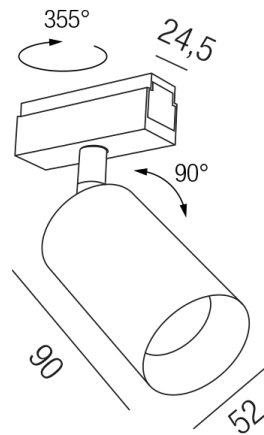

Produktdatenblatt

ARTALIS48 64936/9-SWW

Beschreibung

STR ARTALIS 48VDC - mono big
 schwenkbar/schwarz
 LED 13W 3000K 2087lm 30° CRI>90
 Ø52mm/L90mm

Anschluss 48V Gleichspannung, Schutzklasse III - Elektrische Isolierungsklasse (IEC), Schutzart IP20, Anwendung im Innenbereich, Installation an der Wand oder Decke, drehbar und schwenkbar, 1 seitiger Lichtaustritt - down breitstrahlend, Abstrahlwinkel 30°, Lieferung ohne Netzteil, Betriebsgeräte schaltbar (nicht dimmbar), Betriebsgerät DALI dimmbar, Farbwiedergabeindex CRI >90, Farbtemperatur von warmweiß 3000K, Energieeffizienzklasse, F, CE-Kennzeichnung