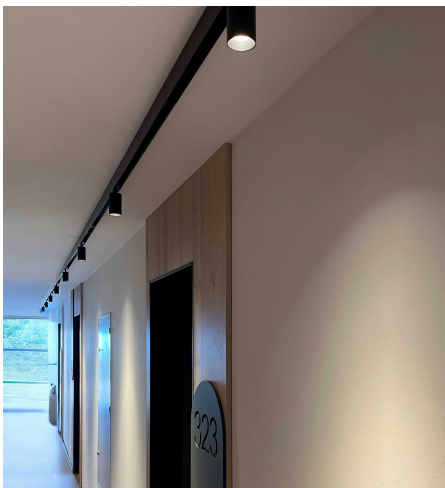

Projektbilder - Zusatzbilder - Detailbilder

Technische Änderungen vorbehalten, druck-, scan- und kalibrierungsbedingt sind Farbabweichungen möglich.