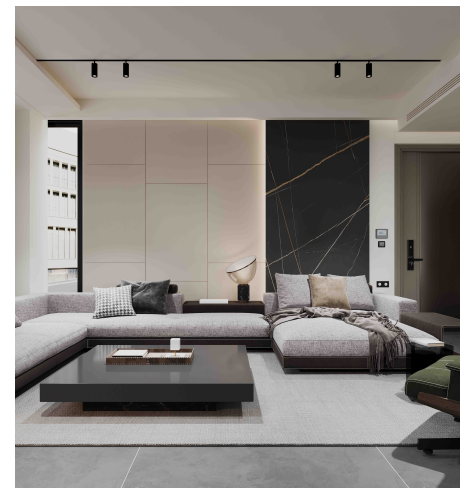

Projektbilder - Zusatzbilder - Detailbilder

Technische Änderungen vorbehalten, druck-, scan- und kalibrierungsbedingt sind Farbabweichungen möglich.