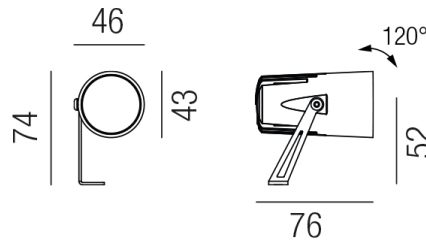

Produktdatenblatt

SHAKER 87283-ALUWW

Beschreibung

SPT SHAKER small - IP66

Alu alugrau/schwenkbar/Abstrahlwinkel 30°

LED 3W 3000K 189lm CRI>80

L76/B46/H74mm/NT schaltbar

Anschluss 230V Wechselspannung, Schutzklasse II - Elektrische Isolierungsklasse (IEC), Schutzart IP66, Anwendung im Innen- und Außenbereich, Installation an der Wand, Decke oder auf dem Boden, schwenkbar, 1 seitiger Lichtaustritt - down breitstrahlend, Abstrahlwinkel 30°, Leuchte geeignet für die Montage auf entflammaren Oberflächen, Netzteil integriert, Betriebsgeräte schaltbar (nicht dimmbar), Farbwiedergabeindex CRI >80, Farbtemperatur von warmweiß 3000K, Energieeffizienzklasse, D, CE-Kennzeichnung, mit angebautem Stromkabel 1m