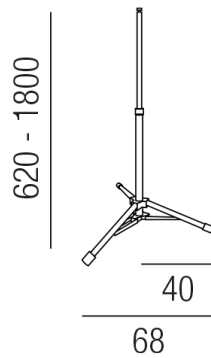

Produktdatenblatt

PUR - SUN 88138

Beschreibung

STR PUR - SUN - CL I/IP65

Dreibein gelb für Montage von 1 x Strahler PUR - SUN