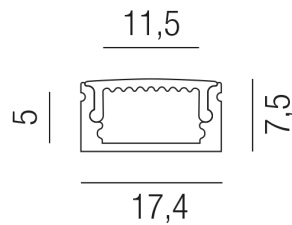

Produktdatenblatt

LED STRIPS 69620/200-S

Beschreibung

LED PROFIL - SIMPLE - Aufbau
 FLACH/schwarz matt/KU gefrostet
 B17,4/H8/L2000mm
 CE-Kennzeichnung

Projektbilder - Zusatzbilder - Detailbilder

Technische Änderungen vorbehalten, druck-, scan- und kalibrierungsbedingt sind Farbabweichungen möglich.