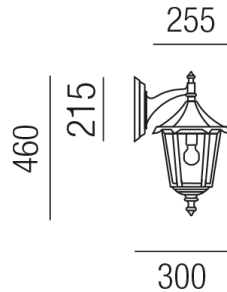

Produktdatenblatt

MONACO 92131/46-S

Beschreibung

WL MONACO - abwärts

1fl/Körper und Dach schwarz/Glas klar

dm255/H460/AL300mm/1x E27 70W

Anschluss 230V Wechselspannung, Schutzklasse I - Elektrische Isolierungsklasse (IEC), Schutzart IP43, Anwendung im Außenbereich, Installation an der Wand, 4 seitiger Lichtaustritt - Rundumlicht (in alle Richtungen), Leuchte geeignet für die Montage auf entflammaren Oberflächen, Energieeffizienzklasse, A - G, CE-Kennzeichnung