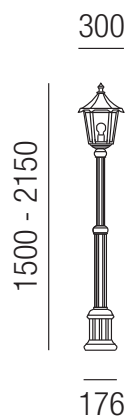

Bestell-Nr.	Farbauswahl angeben	Euro
Monaco		
92151/215-	S W R	515,00
Kupferdach		
92151/215-	SKU WU RKU	625,00