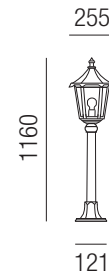

Bestell-Nr.	Farbauswahl angeben	Euro
Monaco		
92140/107-	S W R	180,90
Kupferdach		
92140/107-	SKU WU RKU	255,10