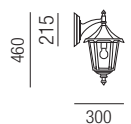

Monaco/Kupferdach, 1x E27 LED 9W

Aluminium, Glas klar

230VAC

A-G

Bestell-Nr.	Farbauswahl angeben	Euro
Monaco		
92130/46-	S W R	137,70
Kupferdach		
92130/46-	SKU WKU RKU	206,60

Monaco/Kupferdach, 1x E27 LED 9W

Aluminium, Glas klar

230VAC

A-G

Bestell-Nr.	Farbauswahl angeben	Euro
Monaco		
92131/46-	S W R	137,70
Kupferdach		
92131/46-	SKU WKU RKU	206,60

Monaco/Kupferdach, 1x E27 LED 9W 

Aluminium, Glas klar

A-G

Bestell-Nr.	Farbauswahl angeben	Euro
Monaco		
92140/53-	S W R	160,00
Kupferdach		
92140/53-	SKU WU RKU	229,10
		255
		530
		121