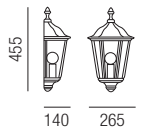

- S - schwarz matt
- W - weiß matt
- R - rost
- SKU - schwarz mit Kupferdach
- WKU - weiß mit Kupferdach
- RKU - rostfärbig mit Kupferdach

Monaco/Kupferdach, 1x E27 LED 9W

Aluminium, Glas klar

230VAC

A-G

Bestell-Nr.	Farbauswahl angeben	Euro
Monaco		
92131/26-	S W R	134,90
Kupferdach		
92131/26-	SKU WKU RKU	206,70

Monaco/Kupferdach, 1x E27 LED 9W

Aluminium, Glas klar

230VAC

A-G

Bestell-Nr.	Farbauswahl angeben	Euro
Monaco		
92130/46-	S W R	137,70
Kupferdach		
92130/46-	SKU WKU RKU	206,60

Monaco/Kupferdach, 1x E27 LED 9W