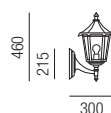

Monaco/Kupferdach, 1x E27 LED 9W

Aluminium, Glas klar

230VAC

A-G

Bestell-Nr.	Farbauswahl angeben	Euro
Monaco		
92130/46-	S W R	137,70
Kupferdach		
92130/46-	SKU WKU RKU	206,60