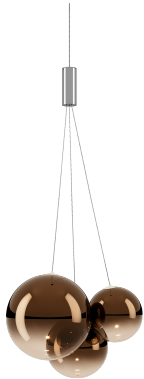

Produktdatenblatt

RANDOM 31465/29-BRSWW

Beschreibung

HL RANDOM - CC
 3fl/verchromt/Glas bronze glänzend
 290x260/H795/GH4000mm/TRIAC dimmbar
 3xLED 1W 350mA 2700K 450lm CRI >90

Anschluss 230V Wechselspannung, Schutzklasse I - Elektrische Isolierungsklasse (IEC), Schutzart IP20, Anwendung im Innenbereich, Installation an der Decke, 4 seitiger Lichtaustritt - Rundumlicht (in alle Richtungen), Leuchte geeignet für die Montage auf entflammaren Oberflächen, Netzteil integriert, Konstantstrom 350mA, Betriebsgerät TRIAC dimmbar, Farbwiedergabeindex CRI >90, Farbtemperatur von superwarmweiß 2700K, Energieeffizienzklasse, D, CE-Kennzeichnung