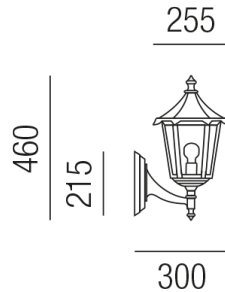

Produktdatenblatt

MONACO 92130/46-S

Beschreibung

WL MONACO - aufwärts

1fl/Körper und Dach schwarz/Glas klar

dm255/H460/AL300mm/1x E27 70W

Anschluss 230V Wechselspannung, Schutzklasse I - Elektrische Isolierungsklasse (IEC), Schutzart IP43, Anwendung im Außenbereich, Installation an der Wand, 4 seitiger Lichtaustritt - Rundumlicht (in alle Richtungen), Leuchte geeignet für die Montage auf entflammaren Oberflächen, Energieeffizienzklasse, A - G, CE-Kennzeichnung