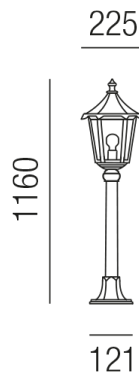

## MONACO 92140/107-S

### Beschreibung

SL MONACO

1fl/Körper und Dach schwarz/Glas klar

dm255/H1160mm/1x E27 70W

Anschluss 230V Wechselspannung, Schutzklasse I - Elektrische Isolierungsklasse (IEC), Schutzart IP43, Anwendung im Innen- und Außenbereich, Installation auf dem Boden, 4 seitiger Lichtaustritt - Rundumlicht (in alle Richtungen), Leuchte geeignet für die Montage auf entflammaren Oberflächen, Energieeffizienzklasse, A++ - D