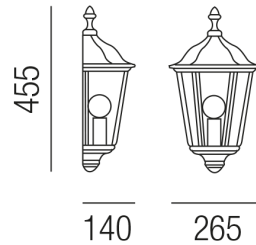

Produktdatenblatt

MONACO 92131/26-W

Beschreibung

WL MONACO

1fl/Körper und Dach weiß/Glas klar
dm265/H460/AL140mm/1x E27 70W

Anschluss 230V Wechselspannung, Schutzklasse I - Elektrische Isolierungsklasse (IEC), Schutzart IP43, Anwendung im Außenbereich, Installation an der Wand, 4 seitiger Lichtaustritt - Rundumlicht (in alle Richtungen), Leuchte geeignet für die Montage auf entflammaren Oberflächen, Energieeffizienzklasse, A - G, CE-Kennzeichnung