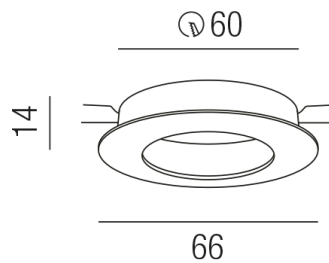

Produktdatenblatt

ZUPOLY ZU548/90-W

Beschreibung

ZUB POLY

NUR Einbauring/rund/starr/weiß

dm65/Loch 58mm

Schutzart IP20, Anwendung im Innenbereich, Installation an der Wand oder Decke, Lochausschnitt rund: 60mm