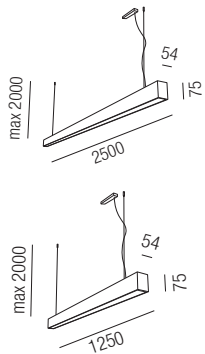

Genesis Hängeleuchte direkt

Aluminium schwarz matt oder weiß matt, Diffuser opal UGR<22 oder mikroprismatisch UGR<19