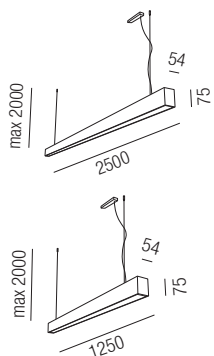

Genesis Hängeleuchte direkt-indirekt

Aluminium schwarz matt oder weiß matt, Diffuser opal UGR<22 oder mikroprismatisch UGR<19