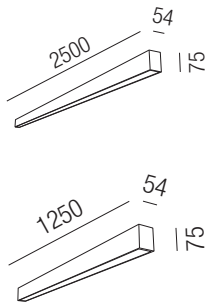

Genesis Deckenleuchte

Aluminium schwarz matt oder weiß matt, Diffuser opal UGR<22 oder mikroprismatisch UGR<19

Bestell-Nr.	dimmbar	Länge	Lumen	Euro	Bestell-Nr.	dimmbar	Länge	Lumen	Euro
Diffuser opal UGR<22, LED 58W					Diffuser mikroprismatisch UGR<19, LED 58W				
66520/250-	<input checked="" type="checkbox"/> S <input checked="" type="checkbox"/> W + <input checked="" type="checkbox"/> WW	2500 mm	5220 lm		66521/250-	<input checked="" type="checkbox"/> S <input checked="" type="checkbox"/> W + <input checked="" type="checkbox"/> WW	2500 mm	5165 lm	
66520/250-	<input checked="" type="checkbox"/> S <input checked="" type="checkbox"/> W + <input checked="" type="checkbox"/> CW	2500 mm	5510 lm		66521/250-	<input checked="" type="checkbox"/> S <input checked="" type="checkbox"/> W + <input checked="" type="checkbox"/> CW	2500 mm	5455 lm	
66520/250DALI-	<input checked="" type="checkbox"/> S <input checked="" type="checkbox"/> W + <input checked="" type="checkbox"/> WW DALI	2500 mm	5220 lm		66521/250DALI-	<input checked="" type="checkbox"/> S <input checked="" type="checkbox"/> W + <input checked="" type="checkbox"/> WW DALI	2500 mm	5165 lm	
66520/250DALI-	<input checked="" type="checkbox"/> S <input checked="" type="checkbox"/> W + <input checked="" type="checkbox"/> CW DALI	2500 mm	5510 lm		66521/250DALI-	<input checked="" type="checkbox"/> S <input checked="" type="checkbox"/> W + <input checked="" type="checkbox"/> CW DALI	2500 mm	5455 lm	
Diffuser opal UGR<22, LED 29W					Diffuser mikroprismatisch UGR<19, LED 29W				
66520/125-	<input checked="" type="checkbox"/> S <input checked="" type="checkbox"/> W + <input checked="" type="checkbox"/> WW	1250 mm	2610 lm		66521/125-	<input checked="" type="checkbox"/> S <input checked="" type="checkbox"/> W + <input checked="" type="checkbox"/> WW	1250 mm	2585 lm	
66520/125-	<input checked="" type="checkbox"/> S <input checked="" type="checkbox"/> W + <input checked="" type="checkbox"/> CW	1250 mm	2755 lm		66521/125-	<input checked="" type="checkbox"/> S <input checked="" type="checkbox"/> W + <input checked="" type="checkbox"/> CW	1250 mm	2725 lm	
66520/125DALI-	<input checked="" type="checkbox"/> S <input checked="" type="checkbox"/> W + <input checked="" type="checkbox"/> WW DALI	1250 mm	2610 lm		66521/125DALI-	<input checked="" type="checkbox"/> S <input checked="" type="checkbox"/> W + <input checked="" type="checkbox"/> WW DALI	1250 mm	2585 lm	
66520/125DALI-	<input checked="" type="checkbox"/> S <input checked="" type="checkbox"/> W + <input checked="" type="checkbox"/> CW DALI	1250 mm	2755 lm		66521/125DALI-	<input checked="" type="checkbox"/> S <input checked="" type="checkbox"/> W + <input checked="" type="checkbox"/> CW DALI	1250 mm	2725 lm	