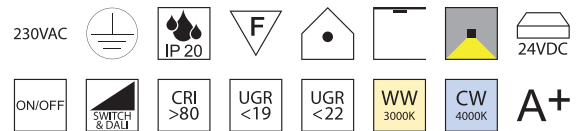

Genesis Hängeleuchte direkt

Aluminium schwarz matt oder weiß matt, Diffuser opal UGR<22 oder mikroprismatisch UGR<19