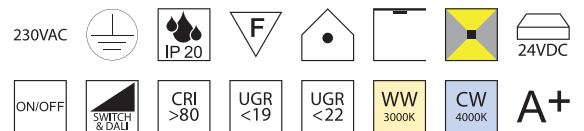

Genesis Hängeleuchte direkt-indirekt

Aluminium schwarz matt oder weiß matt, Diffuser opal UGR<22 oder mikroprismatisch UGR<19