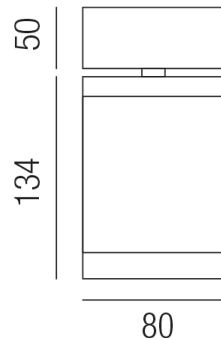

## COBRA IP66 57068/18-AWW

### Beschreibung

DL COBRA - IP66

anthrazit/dreh- & schwenkbar

dm80/H184mm/Netzteil schaltbar

LED 18W 3000K 1945lm 50° CRI >90

Anschluss 230V Wechselspannung, Schutzklasse I - Elektrische Isolierungsklasse (IEC), Schutzart IP66, Anwendung im Innen- und Außenbereich, Installation an der Wand, Decke oder auf dem Boden, 1 seitiger Lichtaustritt - down breitstrahlend, Abstrahlwinkel 50°, Leuchte geeignet für die Montage auf entflammaren Oberflächen, Netzteil integriert, Betriebsgeräte schaltbar (nicht dimmbar), Farbwiedergabeindex CRI >90, Blendungsbewertung UGR <22, Farbtemperatur von warmweiß 3000K, Energieeffizienzklasse, F, CE-Kennzeichnung