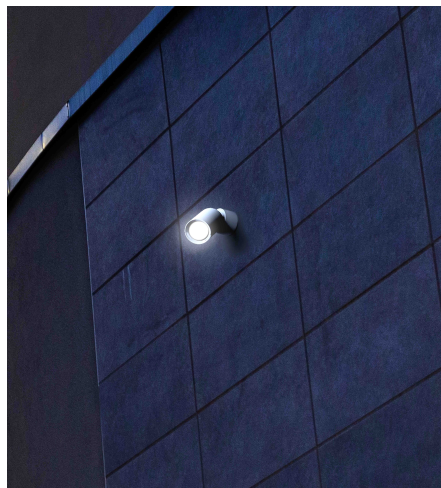

Projektbilder - Zusatzbilder - Detailbilder

Technische Änderungen vorbehalten, druck-, scan- und kalibrierungsbedingt sind Farbabweichungen möglich.