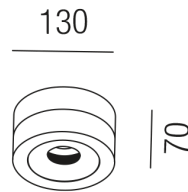

Produktdatenblatt

CHAPEAU 24832/13-KUGR

Beschreibung

WL CHAPEAU

1fl/Kupfer antik/Abdeckung grün

dm130/H-AL70mm/1x E27 max. 40W

Kabeleinlass 2-seitig gegenüber

Anschluss 230V Wechselspannung, Schutzklasse I - Elektrische Isolierungsklasse (IEC), Schutzart IP20, Anwendung im Innenbereich, Installation an der Wand oder Decke, 3 seitiger Lichtaustritt - down breitstrahlend, seitlich breitstrahlend, Leuchte geeignet für die Montage auf entflammaren Oberflächen, Energieeffizienzklasse, A++ - D

Projektbilder - Zusatzbilder - Detailbilder

Technische Änderungen vorbehalten, druck-, scan- und kalibrierungsbedingt sind Farbabweichungen möglich.