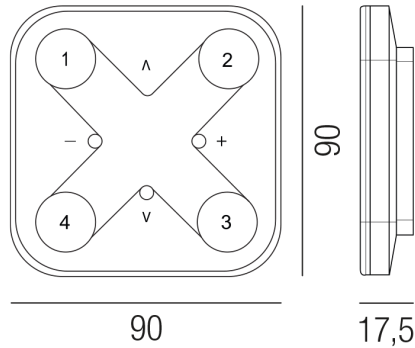

### Beschreibung

LED 4 ZONENFUNKFERNBEDIENUNG - casambi

weiß/für Farbtemperatursteuerung

Reichweite max. 60m/90x90/H-AL17,5mm

batteriebetriebener Wandschalter/CR2430

Anschluss 230V Wechselspannung, Schutzklasse III - Elektrische Isolierungsklasse (IEC), Schutzart IP20, Anwendung im Innenbereich, Installation an der Wand, Decke oder auf dem Boden, Betriebsgerät CASAMBI Smart Home, Leuchte geeignet für die Montage auf entflammaren Oberflächen