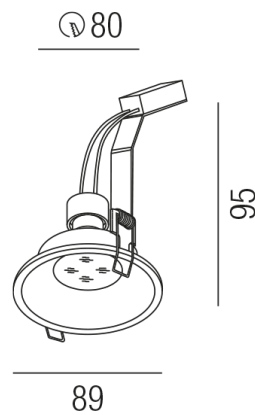

Produktdatenblatt

OSCURO 57360-G

Beschreibung

STR OSCURO 230V

rund/starr/blendfrei/gold

dm89/ET95/Loch: 80mm/für 1xGU10 230V 50W

Anschluss 230V Wechselspannung, Schutzklasse I - Elektrische Isolierungsklasse (IEC), Schutzart IP20, Anwendung im Innenbereich, Installation an der Decke, Lochausschnitt rund: 80mm, 1 seitiger Lichtaustritt - down breitstrahlend, Leuchte geeignet für die Montage auf entflammaren Oberflächen, Energieeffizienzklasse, A - G, CE-Kennzeichnung