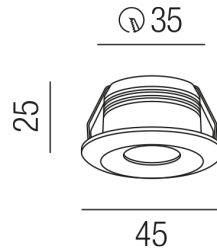

### Beschreibung

LED MOBILI - 350/700mA  
 rund/starr/schwarz matt/10° Optik  
 1 LED 3000K 90lm/W max. 3W dm 45 Loch: 35mm  
 \*\*\* ACHTUNG: \*\*\*  
 ANSCHLUSS = SERIENSCHALTUNG !!!

-----  
 Schutzklasse III - Elektrische Isolierungsklasse (IEC), Schutzart IP20, Anwendung im Innenbereich, Installation an der Wand oder Decke, Lochausschnitt rund: 35mm, 1 seitiger Lichtaustritt - down breitstrahlend, Abstrahlwinkel 10°, Leuchte geeignet für die Montage an Möbeln, Leuchte geeignet für die Montage auf entflammaren Oberflächen, Lieferung ohne Netzteil, Farbwiedergabeindex CRI >80, Farbtemperatur von warmweiß 3000K, Energieeffizienzklasse, A++, Serienschaltung,