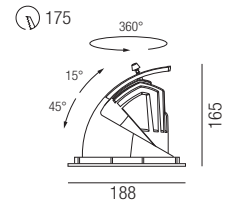

Hall Led Flex Bread, LED 38W, 2366lm

Aluminium, schwenkbar, Diffuser Polycarbonat klar,
Farbtemperatur für Backware und Käse

230VAC

A+

Bestell-Nr.	Farbauswahl angeben	Euro
53567/38-	S W -GE	
53567/38DALI-	S W -GE	

Hall Led Flex Meat, LED 38W, 1788lm

Aluminium, schwenkbar, Diffuser Polycarbonat klar,
Farbtemperatur für Wurst und Fleisch

230VAC

A+

Bestell-Nr.	Farbauswahl angeben	Euro
53567/38-	S W -R	
53567/38DALI-	S W -R	

Hall Led Flex Fish, LED 38W, 2628lm

Aluminium, schwenkbar, Diffuser Polycarbonat klar,
Farbtemperatur für Fisch

230VAC

A+

Bestell-Nr.	Farbauswahl angeben	Euro
53567/38-	S W -B	
53567/38DALI-	S W -B	