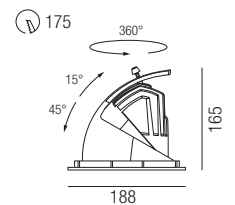

Hall Led Flex Bread, LED 38W, 2366lm

Aluminium, schwenkbar, Diffuser Polycarbonat klar,
Farbtemperatur für Backware und Käse

230VAC

A+

Bestell-Nr.	Farbauswahl angeben	Euro
53567/38-	S W -GE	
53567/38DALI-	S W -GE	

Hall Led Flex Meat, LED 38W, 1788lm

Aluminium, schwenkbar, Diffuser Polycarbonat klar,
Farbtemperatur für Wurst und Fleisch

230VAC

A+

Bestell-Nr.	Farbauswahl angeben	Euro
53567/38-	S W -R	
53567/38DALI-	S W -R	

Hall Led Flex Fish, LED 38W, 2628lm

Aluminium, schwenkbar, Diffuser Polycarbonat klar,
Farbtemperatur für Fisch

230VAC

A+

Bestell-Nr.	Farbauswahl angeben	Euro
53567/38-	S W -B	
53567/38DALI-	S W -B	