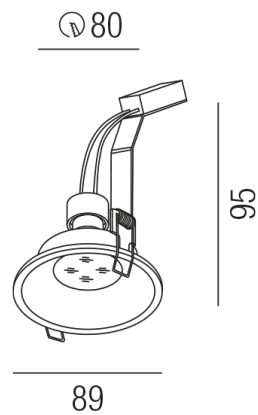

Produktdatenblatt

OSCURO 57360-S

Beschreibung

STR OSCURO 230V

rund/starr/blendfrei/schwarz

dm89/ET95/Loch: 80mm/für 1xGU10 230V 50W

Anschluss 230V Wechselspannung, Schutzklasse I - Elektrische Isolierungsklasse (IEC), Schutzart IP20, Anwendung im Innenbereich, Installation an der Decke, Lochausschnitt rund: 80mm, 1 seitiger Lichtaustritt - down breitstrahlend, Leuchte geeignet für die Montage auf entflammaren Oberflächen, Energieeffizienzklasse, A - G, CE-Kennzeichnung