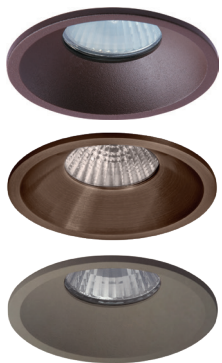

- S - schwarz
- W - weiß
- BR - moccabraun
- ME - melange
- ALU - Aluminium gebürstet
- G - gold
- BB - bronze gebürstet

Oscuro, Einbaustrahler GU10

Aluminium, starr, inkl. GU10 Fassung

230VAC

A-G

Bestell-Nr.	Farbauswahl angeben	Euro
57360-	S W BR	33,60
57360-	ALU G BB ME	47,90

Oscuro, Einbaustrahler GU10

Aluminium, starr, inkl. GU10 Fassung

230VAC

A-G

Bestell-Nr.	Farbauswahl angeben	Euro
57365-	S W BR	33,60
57365-	ALU G ME	47,90

Leuchtmittel & LED Einsätze (mehr Auswahl auf Seite 148 + 149)

MY-WAY-5WD

Leuchtmittel - GU10, 265V
LED 5W, 2700K (350lm) oder
3000K (350lm), 36°, **dimmbar**
Ø 50mm/H55mm

Bestell-Nr.	Farbauswahl angeben	Euro
MY-WAY-5WD-	SW WW	5,90

MY-WAY-7WD

Leuchtmittel - GU10 265V
LED 7W, 2700K (550lm) oder
3000K (550lm), 36°, **dimmbar**
Ø 50mm/H55mm

LD-COB-CC-68

LED Einsatz 6,2W, **bestrombar**
350mA, Ø 50mm/H40mm,
Anschlusskabel 200mm
Netzteile siehe Seite 92 + 93

Bestell-Nr.	Farbauswahl angeben	Euro
LD-COB-CC-68-	SW WW CW	25,10