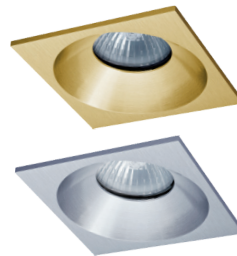

- S - schwarz
- W - weiß
- BR - moccabraun
- ME - melange
- ALU - Aluminium gebürstet
- G - gold
- BB - bronze gebürstet

Oscuro, Einbaustrahler GU10

Aluminium, starr, inkl. GU10 Fassung

230VAC

A-G

Bestell-Nr.	Farbauswahl angeben	Euro
57360-	S W BR	33,60
57360-	ALU G BB ME	47,90

Oscuro, Einbaustrahler GU10

Aluminium, starr, inkl. GU10 Fassung

230VAC

A-G

Bestell-Nr.	Farbauswahl angeben	Euro
57365-	S W BR	33,60
57365-	ALU G ME	47,90

Leuchtmittel & LED Einsätze (mehr Auswahl auf Seite 148 + 149)

LD-COB-CC-68

LED Einsatz 6,2W, **bestrombar**
350mA, Ø 50mm/H40mm,
Anschlusskabel 200mm
Netzteile siehe Seite 92 + 93

Bestell-Nr.	Farbauswahl angeben	Euro
LD-COB-CC-68-	SW WW CW	25,10