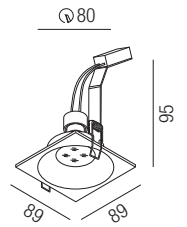

Bestell-Nr.	Farbauswahl angeben	Euro
57365-	S W BR	33,60
57365-	ALU G ME	47,90