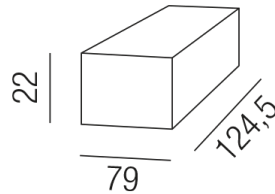

Produktdatenblatt

350-1200mA NETZTEIL 43LED/59-7UNI

Beschreibung

LED NETZTEIL PROFI - universal

3-50W/einstellbar 350/400/450/500/550/600/700/750

800/850/900/950/1000/1005/1100/1115/1200mA

1-10V/DALI switch dimmbar/L124,5xB79xH22mm