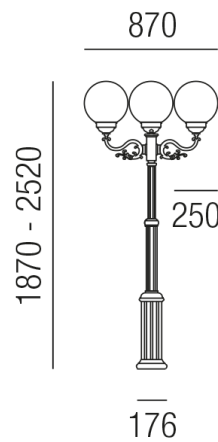

Produktdatenblatt

AMALFI 93653/252-W

Beschreibung

STL AMALFI

3fl/weiß/KU-KUGEL PMMA opal

dm250/H1870-2520mm/für 3x E27 70W

Anschluss 230V Wechselspannung, Schutzklasse I - Elektrische Isolierungsklasse (IEC), Schutzart IP43, Anwendung im Innen- und Außenbereich, Installation auf dem Boden, 4 seitiger Lichtaustritt - Rundumlicht (in alle Richtungen), Leuchte geeignet für die Montage auf entflammaren Oberflächen, Energieeffizienzklasse, A++ - D