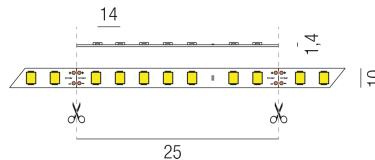

Produktdatenblatt

LED STRIPS24 69120/300N-SWW

Beschreibung

LED STRIPs 24VDC - IP20 - HE

19,2W/2700K/2208lm je lfm/CRI>90

B10mm/Doppelklebeband/3-lfm Rolle

teilbar nach 25mm/Zuleitung 2x1500m

Anschluss 24V Gleichspannung, Schutzklasse III - Elektrische Isolierungsklasse (IEC), Schutzart IP20, Anwendung im Innenbereich, Installation an der Wand, Decke oder auf dem Boden, 1 seitiger Lichtaustritt - down breitstrahlend, Abstrahlwinkel 120°, Lieferung ohne Netzteil, Farbwiedergabeindex CRI >90, Farbtemperatur von superwarmweiß 2700K, Energieeffizienzklasse, F, CE-Kennzeichnung

Projektbilder - Zusatzbilder - Detailbilder

Technische Änderungen vorbehalten, druck-, scan- und kalibrierungsbedingt sind Farbabweichungen möglich.