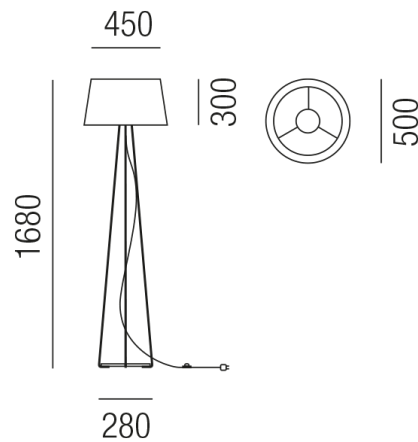

## DRUM 33055/168-WTBR

### Beschreibung

STL DRUM

1fl/weiß/Schirm Ringform tabakbraun

Diffuser PVC opal matt

dm500/GH1680mm/mit Fußdimmer

für 1x LED E27 10W

Anschluss 230V Wechselspannung, Schutzklasse I - Elektrische Isolierungsklasse (IEC), Anwendung im Innenbereich, Installation auf dem Boden, 4 seitiger Lichtaustritt - Rundumlicht (in alle Richtungen), Leuchte geeignet für die Montage auf entflammaren Oberflächen, mit integriertem Schalter (ON/OFF), Energieeffizienzklasse, A++ - A,