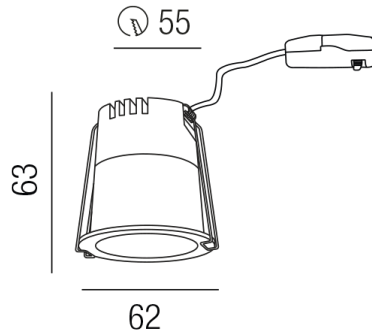

Produktdatenblatt

UNICO MIDI 56848-W

Beschreibung

STR UNICO MIDI - 3CCT - IP20
 starr/weiß matt
 LED 6W/24°/CRI>90/dimmbar
 2,7K(465lm)/3K(480lm)/4K(495lm)
 AD62/ET63/Loch 55mm

ACHTUNG

gewünschte Lichtfarbe vor Montage am Netzteil einstellen

Anschluss 230V Wechselspannung, Schutzklasse II - Elektrische Isolierungsklasse (IEC), Schutzart IP20, Anwendung im Innenbereich, Installation an der Decke, Lochausschnitt rund: 55mm, 1 seitiger Lichtaustritt - down breitstrahlend, Abstrahlwinkel 24°, Leuchte geeignet für die Montage auf entflammaren Oberflächen, Netzteil angebaut oder steckbar, Betriebsgerät TRIAC dimmbar, Farbwiedergabeindex CRI >90, Energieeffizienzklasse, F, CE-Kennzeichnung, integrierter Colorswitch 3 Lichtfarben einstellbar - 2700K, 3000K, 4000K