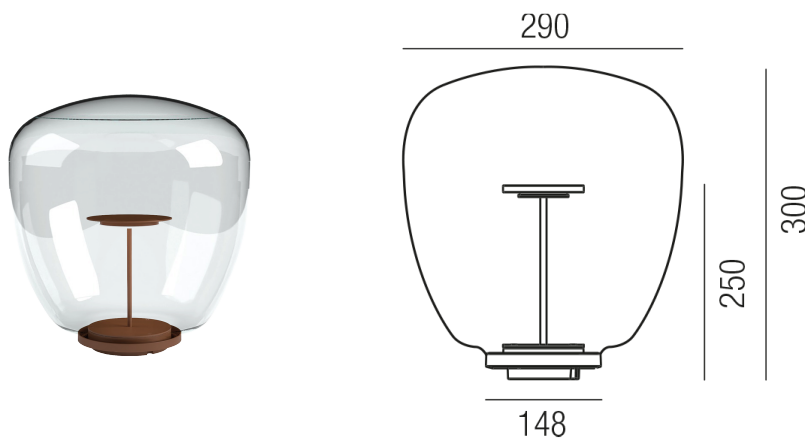

## ROLLING SKY 87185/29-BRSWW

### Beschreibung

SL ROLLING SKY- Amphora - IP65

Moccabraun/PMMA transparent/Stecker IP44

LED 9W 2700K 300lm CRI >90

dm300/H305mm/NT ON/OFF

Anschluss 230V Wechselspannung, Schutzklasse I - Elektrische Isolierungsklasse (IEC), Schutzart IP65, Anwendung im Innen- und Außenbereich, Installation an der Wand, Decke oder auf dem Boden, 1 seitiger Lichtaustritt - down breitstrahlend, Leuchte geeignet für die Montage auf entflammaren Oberflächen, Netzteil integriert, Betriebsgeräte schaltbar (nicht dimmbar), Farbwiedergabeindex CRI >90, Farbtemperatur von superwarmweiß 2700K, Energieeffizienzklasse, E, CE-Kennzeichnung