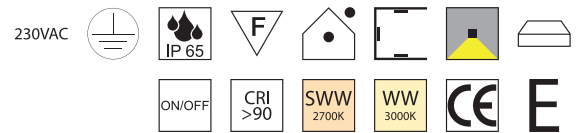

Aluminium lackiert, Diffusor transparent

Bestell-Nr.	Farbauswahl ang.	Lumen	Euro
87180/40-	S BR + SWW	470lm	450,80
87180/40-	S BR + WW	505lm	450,80

Rolling Sky Amphora, LED 15W

Aluminium lackiert, PMMA Diffusor transparent

Bestell-Nr.	Farbauswahl ang.	Lumen	Euro
87185/38-	S BR + SWW	470lm	477,40
87185/38-	S BR + WW	505lm	477,40

Rolling Sky Sphere, LED 20W

Aluminium lackiert, Diffusor transparent

Bestell-Nr.	Farbauswahl ang.	Lumen	Euro
87180/50-	S BR + SWW	547lm	561,30
87180/50-	S BR + WW	588lm	561,30