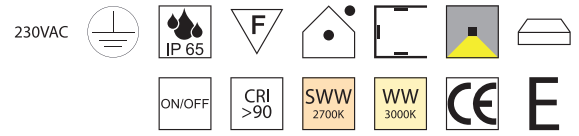

Rolling Sky Amphora, LED 9W

Aluminium lackiert, PMMA Diffusor transparent

Bestell-Nr.	Farbauswahl ang.	Lumen	Euro
87185/29-	S BR + SWW	300lm	317,90
87185/29-	S BR + WW	322lm	317,90