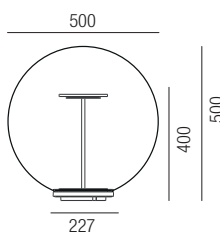

Bestell-Nr.	Farbauswahl ang.	Lumen	Euro
87185/38-	S BR + SWW	470lm	477,40
87185/38-	S BR + WW	505lm	477,40

Rolling Sky Sphere, LED 20W

Aluminium lackiert, Diffusor transparent

Bestell-Nr.	Farbauswahl ang.	Lumen	Euro
87180/50-	S BR + SWW	547lm	561,30
87180/50-	S BR + WW	588lm	561,30

Rolling Sky Amphora, LED 20W

Aluminium lackiert, PMMA Diffusor transparent

Bestell-Nr.	Farbauswahl ang.	Lumen	Euro
87185/49-	S BR + SWW	547lm	593,20
87185/49-	S BR + WW	588lm	593,20