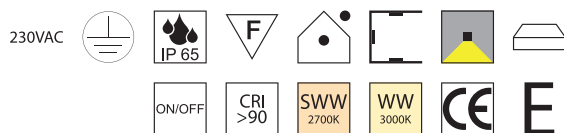

Aluminium lackiert, Diffusor transparent

Bestell-Nr.	Farbauswahl ang.	Lumen	Euro
87180/40-	S BR + SWW	470lm	450,80
87180/40-	S BR + WW	505lm	450,80

Rolling Sky Amphora, LED 15W

Aluminium lackiert, PMMA Diffusor transparent

Bestell-Nr.	Farbauswahl ang.	Lumen	Euro
87185/38-	S BR + SWW	470lm	477,40
87185/38-	S BR + WW	505lm	477,40

Rolling Sky Sphere, LED 20W

Aluminium lackiert, Diffusor transparent

Bestell-Nr.	Farbauswahl ang.	Lumen	Euro
87180/50-	S BR + SWW	547lm	561,30
87180/50-	S BR + WW	588lm	561,30