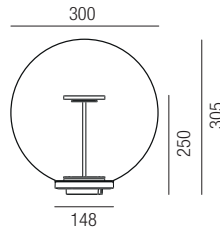

Rolling Sky Sphere & Amphora, Zubehör

Erdspieß

Bestell-Nr.	Euro
87193	30,60

Rolling Sky Sphere, LED 9W

Aluminium lackiert, PMMA Diffusor transparent

Bestell-Nr.	Farbauswahl ang.	Lumen	Euro
87180/30-	S BR + SWW	300lm	292,60
87180/30-	S BR + WW	322lm	292,60

Rolling Sky Amphora, LED 9W

Aluminium lackiert, PMMA Diffusor transparent

Bestell-Nr.	Farbauswahl ang.	Lumen	Euro
87185/29-	S BR + SWW	300lm	317,90
87185/29-	S BR + WW	322lm	317,90

Rolling Sky Sphere, LED 15W

Bestell-Nr.	Farbauswahl ang.	Lumen	Euro
87185/38-	S BR + SWW	470lm	477,40
87185/38-	S BR + WW	505lm	477,40

Rolling Sky Sphere, LED 20W

Aluminium lackiert, Diffusor transparent

Bestell-Nr.	Farbauswahl ang.	Lumen	Euro
87180/50-	S BR + SWW	547lm	561,30
87180/50-	S BR + WW	588lm	561,30

Rolling Sky Amphora, LED 20W

Aluminium lackiert, PMMA Diffusor transparent

Bestell-Nr.	Farbauswahl ang.	Lumen	Euro
87185/49-	S BR + SWW	547lm	593,20
87185/49-	S BR + WW	588lm	593,20