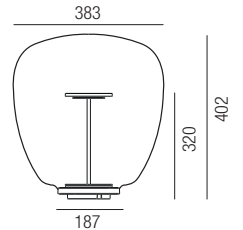

Aluminium lackiert, Diffusor transparent

Bestell-Nr.	Farbauswahl ang.	Lumen	Euro
87180/40-	S BR + SWW	470lm	450,80
87180/40-	S BR + WW	505lm	450,80

Rolling Sky Amphora, LED 15W

Aluminium lackiert, PMMA Diffusor transparent

Bestell-Nr.	Farbauswahl ang.	Lumen	Euro
87185/38-	S BR + SWW	470lm	477,40
87185/38-	S BR + WW	505lm	477,40

Rolling Sky Sphere, LED 20W

Aluminium lackiert, Diffusor transparent

Bestell-Nr.	Farbauswahl ang.	Lumen	Euro
87180/50-	S BR + SWW	547lm	561,30
87180/50-	S BR + WW	588lm	561,30