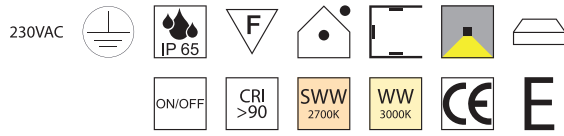

Rolling Sky Sphere & Amphora, Zubehör

Erdspieß

Bestell-Nr.	Euro
87193	30,60

Rolling Sky Sphere, LED 9W

Aluminium lackiert, PMMA Diffusor transparent

Bestell-Nr.	Farbauswahl ang.	Lumen	Euro
87180/30-	S BR + SWW	300lm	292,60
87180/30-	S BR + WW	322lm	292,60

Rolling Sky Amphora, LED 9W

Aluminium lackiert, PMMA Diffusor transparent

Bestell-Nr.	Farbauswahl ang.	Lumen	Euro
87185/29-	S BR + SWW	300lm	317,90
87185/29-	S BR + WW	322lm	317,90

Rolling Sky Sphere, LED 15W

Bestell-Nr.	Farbauswahl ang.	Lumen	Euro
87185/38-	S BR + SWW	470lm	477,40
87185/38-	S BR + WW	505lm	477,40

Rolling Sky Sphere, LED 20W

Aluminium lackiert, Diffusor transparent

Bestell-Nr.	Farbauswahl ang.	Lumen	Euro
87180/50-	S BR + SWW	547lm	561,30
87180/50-	S BR + WW	588lm	561,30