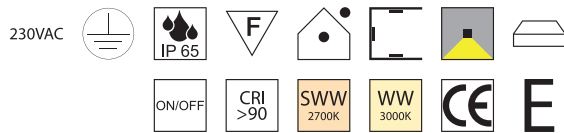

Rolling Sky Amphora, LED 9W

Aluminium lackiert, PMMA Diffusor transparent

Bestell-Nr.	Farbauswahl ang.	Lumen	Euro
87185/29-	S BR + SWW	300lm	317,90
87185/29-	S BR + WW	322lm	317,90

Rolling Sky Sphere, LED 15W

Aluminium lackiert, Diffusor transparent

Bestell-Nr.	Farbauswahl ang.	Lumen	Euro
87180/40-	S BR + SWW	470lm	450,80
87180/40-	S BR + WW	505lm	450,80

Rolling Sky Amphora, LED 15W

Aluminium lackiert, PMMA Diffusor transparent

Bestell-Nr.	Farbauswahl ang.	Lumen	Euro
87185/38-	S BR + SWW	470lm	477,40
87185/38-	S BR + WW	505lm	477,40

Rolling Sky Sphere, LED 20W

Aluminium lackiert, Diffusor transparent

Bestell-Nr.	Farbauswahl ang.	Lumen	Euro
87180/50-	S BR + SWW	547lm	561,30
87180/50-	S BR + WW	588lm	561,30