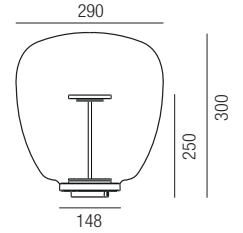

Rolling Sky Sphere & Amphora, Zubehör

Erdspieß

Bestell-Nr.	Euro
87193	30,60

Rolling Sky Sphere, LED 9W

Aluminium lackiert, PMMA Diffusor transparent

Bestell-Nr.	Farbauswahl ang.	Lumen	Euro
87180/30-	S BR + SWW	300lm	292,60
87180/30-	S BR + WW	322lm	292,60

Rolling Sky Amphora, LED 9W

Aluminium lackiert, PMMA Diffusor transparent

Bestell-Nr.	Farbauswahl ang.	Lumen	Euro
87185/29-	S BR + SWW	300lm	317,90
87185/29-	S BR + WW	322lm	317,90

Rolling Sky Sphere, LED 15W

Bestell-Nr.	Farbauswahl ang.	Lumen	Euro
87185/38-	S BR + SWW	470lm	477,40
87185/38-	S BR + WW	505lm	477,40

Rolling Sky Sphere, LED 20W

Aluminium lackiert, Diffusor transparent

Bestell-Nr.	Farbauswahl ang.	Lumen	Euro
87180/50-	S BR + SWW	547lm	561,30
87180/50-	S BR + WW	588lm	561,30

Rolling Sky Amphora, LED 20W

Aluminium lackiert, PMMA Diffusor transparent

Bestell-Nr.	Farbauswahl ang.	Lumen	Euro
87185/49-	S BR + SWW	547lm	593,20
87185/49-	S BR + WW	588lm	593,20