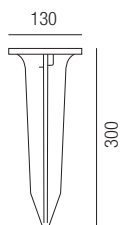

Rolling Sky Sphere & Amphora, Zubehör

Erdspieß

Bestell-Nr.	Euro
87193	30,60

Rolling Sky Sphere, LED 9W

Aluminium lackiert, PMMA Diffusor transparent

Bestell-Nr.	Farbauswahl ang.	Lumen	Euro
87180/30-	S BR + SWW	300lm	292,60
87180/30-	S BR + WW	322lm	292,60

Bestell-Nr.	Farbauswahl ang.	Lumen	Euro
87185/38-	S BR + SWW	470lm	477,40
87185/38-	S BR + WW	505lm	477,40

Rolling Sky Sphere, LED 20W

Aluminium lackiert, Diffusor transparent

Bestell-Nr.	Farbauswahl ang.	Lumen	Euro
87180/50-	S BR + SWW	547lm	561,30
87180/50-	S BR + WW	588lm	561,30