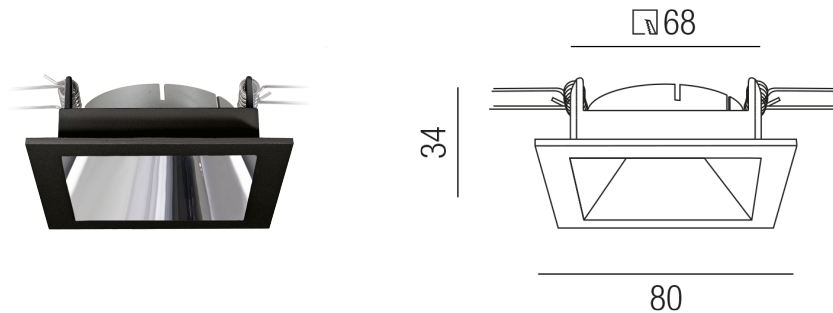

### Beschreibung

ZUB POLY - bicolor

NUR Einbaurahmen schwarz

mit Innenreflektor chrom

80x80/Loch 68x68mm

Schutzart IP20, Anwendung im Innenbereich, Installation an der Wand oder Decke, Lochausschnitt rund: 68mm