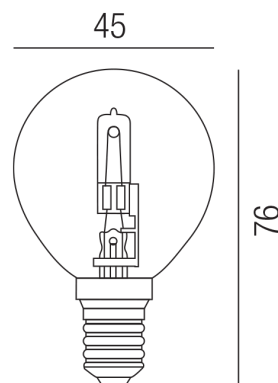

### Beschreibung

LM ENERGYSAVER >ES<

Halogen-ILLU E14/230V/18W/klar

Anschluss 230V Wechselspannung, Schutzart IP20, 4 seitiger Lichtaustritt - Rundumlicht (in alle Richtungen), Abstrahlwinkel 360°, dimmbar, Farbwiedergabeindex CRI >90, Farbtemperatur von superwarmweiß 2700K, Energieeffizienzklasse, C