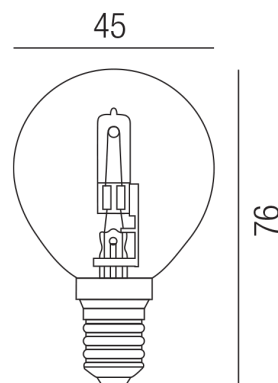

Produktdatenblatt

ENERGYSAVER LL-ES-ILLU14-18

Beschreibung

LM ENERGYSAVER >ES<

Halogen-ILLU E14/230V/18W/klar

Anschluss 230V Wechselspannung, Schutzart IP20, 4 seitiger Lichtaustritt - Rundumlicht (in alle Richtungen), Abstrahlwinkel 360°, dimmbar, Farbwiedergabeindex CRI >90, Farbtemperatur von superwarmweiß 2700K, Energieeffizienzklasse, C