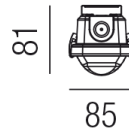

Produktdatenblatt

TUB PROOF 52433/150-WW

1488

Beschreibung

WL/DL TUB PROOF LED IP65

Alugrau/Polycarbonat opal

50W 120° 3000K 6200lm CRI > 80

L1488/B85/H81mm/Netzteil schaltbar

Anschluss 230V Wechselspannung, Schutzklasse II - Elektrische Isolierungsklasse (IEC), Schutzart IP65, Anwendung im Innen- und Außenbereich, Installation an der Decke, 1-seitiger Lichtaustritt - down breitstrahlend, Abstrahlwinkel 120°, Leuchte geeignet für die Montage auf entflammaren Oberflächen, Netzteil integriert, Betriebsgeräte schaltbar (nicht dimmbar), Farbwiedergabeindex CRI >80, Farbtemperatur von warmweiß 3000K, Energieeffizienzklasse, E, CE-Kennzeichnung