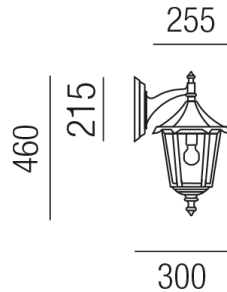

## MONACO 92131/46-R

### Beschreibung

WL MONACO - abwärts

1fl/Körper und Dach rostfärbig/Glas klar

dm255/H460/AL300mm/1x E27 70W

Anschluss 230V Wechselspannung, Schutzklasse I - Elektrische Isolierungsklasse (IEC), Schutzart IP43, Anwendung im Außenbereich, Installation an der Wand, 4 seitiger Lichtaustritt - Rundumlicht (in alle Richtungen), Leuchte geeignet für die Montage auf entflammaren Oberflächen, Energieeffizienzklasse, A - G, CE-Kennzeichnung