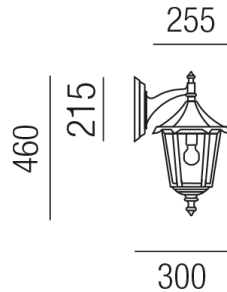

Produktdatenblatt

MONACO 92131/46-R

Beschreibung

WL MONACO - abwärts

1fl/Körper und Dach rostfärbig/Glas klar

dm255/H460/AL300mm/1x E27 70W

Anschluss 230V Wechselspannung, Schutzklasse I - Elektrische Isolierungsklasse (IEC), Schutzart IP43, Anwendung im Außenbereich, Installation an der Wand, 4 seitiger Lichtaustritt - Rundumlicht (in alle Richtungen), Leuchte geeignet für die Montage auf entflammaren Oberflächen, Energieeffizienzklasse, A - G, CE-Kennzeichnung