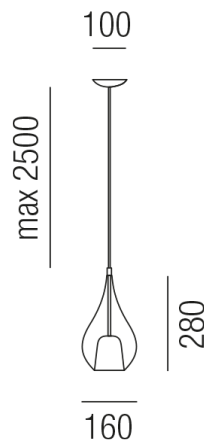

Produktdatenblatt

ZOE 32160/16-CS

Beschreibung

HL ZOE

1fl/verchromt/Glas schwarz m. Innendiffuser

dm160/H280/Kabel transparent 2500mm/für 1xG9 48W

Anschluss 230V Wechselspannung, Schutzklasse I - Elektrische Isolierungsklasse (IEC), Schutzart IP20, Anwendung im Innenbereich, Installation an der Decke, 4 seitiger Lichtaustritt - Rundumlicht (in alle Richtungen), Leuchte geeignet für die Montage auf entflammaren Oberflächen, Energieeffizienzklasse, A++ - D

Projektbilder - Zusatzbilder - Detailbilder

Technische Änderungen vorbehalten, druck-, scan- und kalibrierungsbedingt sind Farbabweichungen möglich.