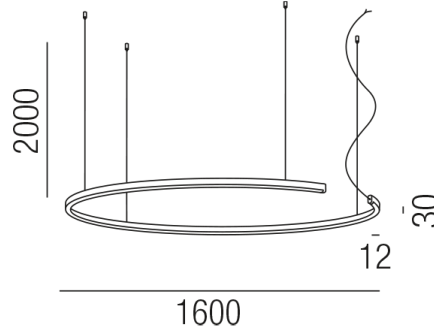

Produktdatenblatt

LEGGERA 82400/160-SWW

Beschreibung

HL LEGGERA - IP54 - 24V

Alu schwarz matt/Direktlicht/Diffuser opal

LED 90W 3000K 4980lm CRI>90

dm1600/H30mm/GH2000mm/ohne Netzteil

Anschluss 24V Gleichspannung, Schutzklasse III - Elektrische Isolierungsklasse (IEC), Schutzart IP54, Anwendung im Innen- und Außenbereich, Installation an der Decke, 1 seitiger Lichtaustritt - down breitstrahlend, Leuchte geeignet für die Montage auf entflammaren Oberflächen, Lieferung ohne Netzteil, Farbwiedergabeindex CRI >90, Blendungsbewertung UGR <22, Farbtemperatur von warmweiß 3000K, Energieeffizienzklasse, G, CE-Kennzeichnung