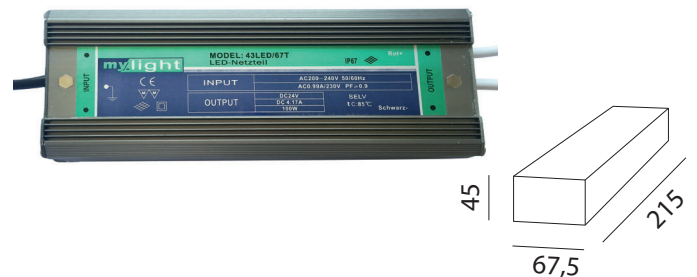

20W Netzteil 24VDC

Konstantspannung max. 20W, prim. 170-250VAC

Bestell-Nr. Euro
43LED/69T

30W Netzteil 24VDC

Konstantspannung max. 30W, prim. 170-250VAC

Bestell-Nr. Euro
43LED/65T

60W Netzteil 24VDC

Konstantspannung max. 60W, prim. 170-250VAC

Bestell-Nr. Euro
43LED/66T

100W Netzteil 24VDC

Konstantspannung max. 100W, prim. 170-250VAC

Bestell-Nr. Euro
43LED/67T

150W Netzteil 24VDC

Konstantspannung max. 150W, prim. 170-250VAC

Bestell-Nr. Euro
43LED/68T