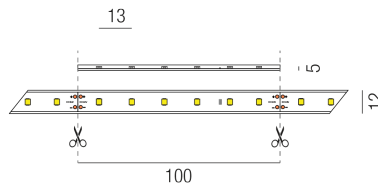

## LED STRIPS24 69370/300-SWW

### Beschreibung

LED STRIPs 24V - DIAMOND IP67 - CRI>80  
 24VDC/superwarmweiß 2700K/14,4W 1125lm je lfm  
 B12mm/Doppelklebeband/3-lfm Rolle  
 teilbar nach 100mm

Anschluss 24V Gleichspannung, Schutzklasse III - Elektrische Isolierungsklasse (IEC), Schutzart IP67, Anwendung im Innen- und Außenbereich, Installation an der Wand, Decke oder auf dem Boden, 1 seitiger Lichtaustritt - down breitstrahlend, Abstrahlwinkel 120°, Lieferung ohne Netzteil, Farbwiedergabeindex CRI >80, Farbtemperatur von superwarmweiß 2700K, Energieeffizienzklasse, A++, CE-Kennzeichnung