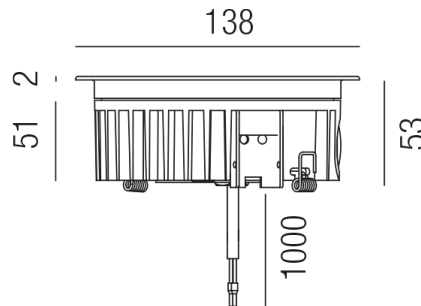

Produktdatenblatt

ORMA 86397

Beschreibung

STR ORMA - big - IP67

starr/Edelstahl AISI 316L/Glas klar

dm138/ET51/Kabellänge 1000mm

LED 12W 3000K 859lm CRI>80 53,4°

Anschluss 230V Wechselspannung, Schutzklasse I - Elektrische Isolierungsklasse (IEC), Schutzart IP67, Anwendung im Innen- und Außenbereich, Installation auf dem Boden, 1 seitiger Lichtaustritt - up breitstrahlend, Abstrahlwinkel 60°, Leuchte geeignet für die Montage auf entflammaren Oberflächen, Netzteil integriert, Betriebsgeräte schaltbar (nicht dimmbar), Farbwiedergabeindex CRI >80, Farbtemperatur von warmweiß 3000K, Energieeffizienzklasse, E, CE-Kennzeichnung, begehbare Leuchte, überrollbare Leuchte bis 2000kg