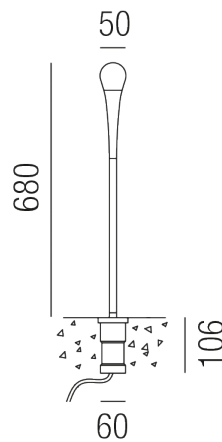

Produktdatenblatt

FIREFLY 86882/68-ASWW

Beschreibung

SL FIREFLY 70 - IP65

Alu anthrazit/Diffuser opal

LED 2W 2700K 119lm CRI>90

dm50/H680/ET106mm

inkl. Bodeneinbaugeschäse

Anschluss 24V Gleichspannung, Schutzklasse III - Elektrische Isolierungsklasse (IEC), Schutzart IP65, Anwendung im Außenbereich, Installation auf dem Boden, 4 seitiger Lichtaustritt - Rundumlicht (in alle Richtungen), Leuchte geeignet für die Montage auf entflammabaren Oberflächen, Lieferung ohne Netzteil, Farbwiedergabeindex CRI >90, Farbtemperatur von superwarmweiß 2700K, Energieeffizienzklasse, G, CE-Kennzeichnung, mit angebaumtem Stromkabel 500mm