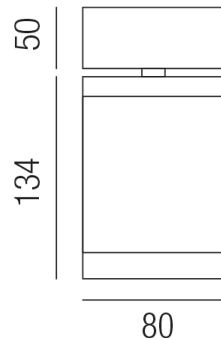

## COBRA IP66 57068/18-SWW

### Beschreibung

DL COBRA - IP66

schwarz matt/dreh- & schwenkbar

dm80/H184mm/Netzteil schaltbar

LED 18W 3000K 1945lm 50° CRI >90

Anschluss 230V Wechselspannung, Schutzklasse I - Elektrische Isolierungsklasse (IEC), Schutzart IP66, Anwendung im Innen- und Außenbereich, Installation an der Wand, Decke oder auf dem Boden, 1 seitiger Lichtaustritt - down breitstrahlend, Abstrahlwinkel 50°, Leuchte geeignet für die Montage auf entflammaren Oberflächen, Netzteil integriert, Betriebsgeräte schaltbar (nicht dimmbar), Farbwiedergabeindex CRI >90, Blendungsbewertung UGR <22, Farbtemperatur von warmweiß 3000K, Energieeffizienzklasse, F, CE-Kennzeichnung