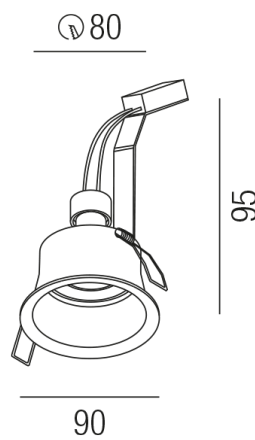

Produktdatenblatt

OSCURO 57361-S

Beschreibung

STR OSCURO 230V

rund/schwenkbar/blendfrei/schwarz

dm90/ET95-120/Loch: 80mm/für 1xGU10 230V 50W

Anschluss 230V Wechselspannung, Schutzklasse I - Elektrische Isolierungsklasse (IEC), Schutzart IP20, Anwendung im Innenbereich, Installation an der Decke, Lochausschnitt rund: 80mm, schwenkbar 30°, 1 seitiger Lichtaustritt - down breitstrahlend, Leuchte geeignet für die Montage auf entflammaren Oberflächen, Energieeffizienzklasse, A - G, CE-Kennzeichnung