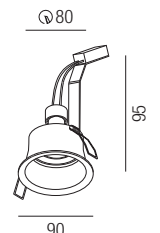

Oscuro, Einbaustrahler GU10

Aluminium, schwenkbar, inkl. GU10 Fassung

230VAC **A-G**

S - schwarz
ME - melange

Bestell-Nr.	Farbauswahl angeben	Euro
57361-	S	39,00
57361-	ME	48,50