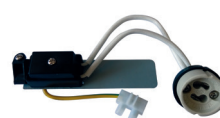

Oscuro, Einbaustrahler GU10

Aluminium, schwenkbar, inkl. GU10 Fassung

230VAC **A-G**

S - schwarz
ME - melange

| Bestell-Nr. | Farbauswahl angeben | Euro |
|-------------|---------------------|-------|
| 57361- | S | 39,00 |
| 57361- | ME | 48,50 |

Fassungen

MY-90230

230V GU10 Fassung für MY-9000 mit Anschlussklemme, Schutzkappe, Bügel für 1x GU10 230V LED

230VAC

| Bestell-Nr. | Euro |
|-------------|------|
| MY-90230 | 4,20 |

MY-68220

230V GU10 Fassung Kabel vertikal 150mm m. Schlauch für 1x GU10 230V LED

230VAC

| Bestell-Nr. | Euro |
|------------------------|--------|
| MY-68220 | 1,40 |
| MY-68220/BOX 100 Stück | 140,00 |

MY-68230

230V GU10 Fassung mit Anschlussklemme und Erdungsanschluss für 1x GU10 230V LED

230VAC

| Bestell-Nr. | Euro |
|------------------------|--------|
| MY-68230 | 3,40 |
| MY-68230/BOX 100 Stück | 340,00 |

MY-68240

Fassung - steckbar Kunststoffgehäuse L 65/B 35/H 27mm mit Steckklemme, Kappe, Bügel für 1x GU10 230V LED