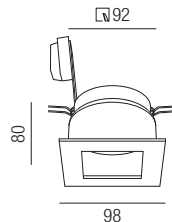

MY-9000, Einbaustrahler

Metall, schwenkbar, ohne Fassung

230VAC **A-G**

S - schwarz
AS - silber-innen schwarz
W - weiß matt

Bestell-Nr.	Farbauswahl angeben	Euro
MY-9000-	AS S W	17,50