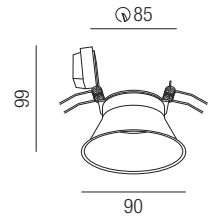

S - schwarz
W - weiß

MY-8500, Einbaustrahler

Stahlblech, starr, ohne Fassung

230VAC **A-G**

| Bestell-Nr. | Farbauswahl angeben | Euro |
|-------------|---------------------|-------|
| MY-8500- | S W | 26,30 |

Fassungen

MY-90230

230V GU10 Fassung für MY-9000 mit Anschlussklemme, Schutzkappe, Bügel für 1x GU10 230V LED

230VAC

| Bestell-Nr. | Euro |
|-------------|------|
| MY-90230 | 4,20 |

MY-68220

230V GU10 Fassung Kabel vertikal 150mm m. Schlauch für 1x GU10 230V LED

230VAC

| Bestell-Nr. | Euro |
|------------------------|--------|
| MY-68230 | 3,40 |
| MY-68230/BOX 100 Stück | 340,00 |

MY-68240

Fassung - steckbar Kunststoffgehäuse L 65/B 35/H 27mm mit Steckklemme, Kappe, Bügel für 1x GU10 230V LED