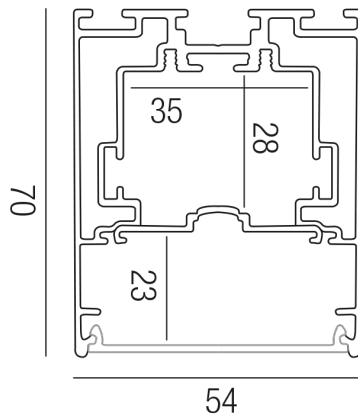

### Beschreibung

LED PROFIL - X-PLORE 2.0  
Aluminium schwarz matt RAL 9005/Abdeckung PC weiß  
B54/H70/L2500mm  
inkl. 2 Endkappen