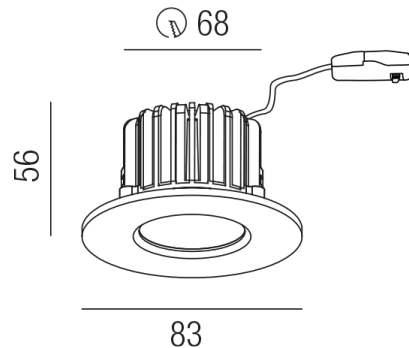

Produktdatenblatt

UNICO DEEPER 56845-C

Beschreibung

STR UNICO DEEPER - 4CCT - IP65
 rund/starr/Ring verchromt
 LED 8W/38°/CRI>90/TRIAC dimmbar
 2,7K(720lm)/3K(800lm)/4K(880lm)/6K(840lm)
 AD84/ET74mm/Loch 68mm

ACHTUNG

gewünschte Lichtfarbe vor Montage am Strahlerkopf einstellen
 Anschluss 230V Wechselspannung, Schutzklasse II - Elektrische Isolierungsklasse (IEC), Schutzart IP65 vorderer Leuchtenteil / IP20 hinterer Leuchtenteil, Anwendung im Innen- und Außenbereich, Installation an der Decke, Lochausschnitt rund: 68mm, 1 seitiger Lichtaustritt - down breitstrahlend, Abstrahlwinkel 38°, Leuchte geeignet für die Montage auf entflammaren Oberflächen, Netzteil angebaut oder steckbar, Betriebsgerät TRIAC dimmbar, Farbwiedergabeindex CRI >90, Energieeffizienzklasse, F, CE-Kennzeichnung, integrierter Colorswitch 4 Lichtfarben einstellbar - 2700K, 3000K, 4000K, 6000K