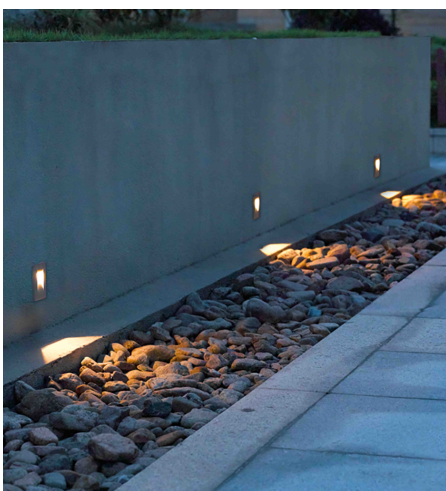

Projektbilder - Zusatzbilder - Detailbilder

Technische Änderungen vorbehalten, druck-, scan- und kalibrierungsbedingt sind Farbabweichungen möglich.