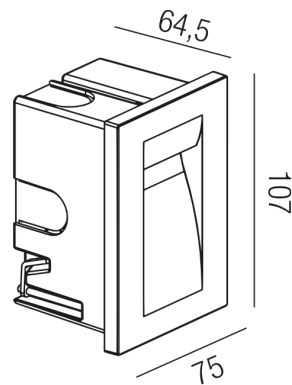

Produktdatenblatt

ALONE 57385/11-S

Beschreibung

EL ALONE - DI

schwarz/Glaseinsätze satiniert

B75/H107/ET65/LED 1x 3W 3000K 240lm

inkl. Einbaudose B62/H97/ET65mm

ohne Einbaudose B53/H70/ET45mm

Anschluss 230V Wechselspannung, Schutzklasse I - Elektrische Isolierungsklasse (IEC), Schutzart IP65, Anwendung im Innen- und Außenbereich, Installation an der Wand, 1 seitiger Lichtaustritt - down breitstrahlend, Leuchte geeignet für die Montage auf entflammaren Oberflächen, Netzteil integriert, Konstantstrom 350mA, Betriebsgeräte schaltbar (nicht dimmbar), Farbwiedergabeindex CRI >80, Farbtemperatur von warmweiß 3000K, Energieeffizienzklasse, F, CE-Kennzeichnung, Lieferung inklusive Einbaudose