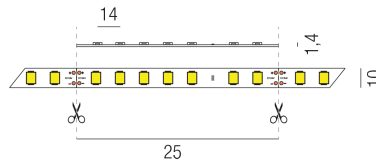

Produktdatenblatt

LED STRIPS24 69120/600N-WW

Beschreibung

LED STRIPs 24VDC - IP20 - HE

19,2W/3000K/2400lm je lfm/CRI>90

B10mm/Doppelklebeband/6-lfm Rolle

teilbar nach 25mm/Zuleitung 2x1500mm

Anschluss 24V Gleichspannung, Schutzklasse III - Elektrische Isolierungsklasse (IEC), Schutzart IP20, Anwendung im Innenbereich, Installation an der Wand, Decke oder auf dem Boden, 1 seitiger Lichtaustritt - down breitstrahlend, Abstrahlwinkel 120°, Lieferung ohne Netzteil, Farbwiedergabeindex CRI >90, Farbtemperatur von warmweiß 3000K, Energieeffizienzklasse, F, CE-Kennzeichnung

Projektbilder - Zusatzbilder - Detailbilder

Technische Änderungen vorbehalten, druck-, scan- und kalibrierungsbedingt sind Farbabweichungen möglich.