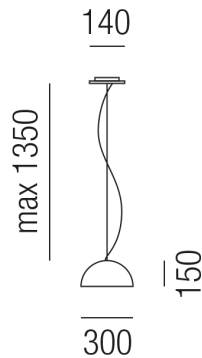

Produktdatenblatt

DUNE 33360/30-SW

Beschreibung

HL DUNE

1fl/außen schwarz matt - innen weiß

dm300/H150/GH1350mm

1x E27 max. 70W

Anschluss 230V Wechselspannung, Schutzklasse I - Elektrische Isolierungsklasse (IEC), Schutzart IP20, Anwendung im Innenbereich, Installation an der Decke, 1 seitiger Lichtaustritt - down breitstrahlend, Leuchte geeignet für die Montage auf entflammaren Oberflächen, Energieeffizienzklasse, A++ - D

Projektbilder - Zusatzbilder - Detailbilder

Technische Änderungen vorbehalten, druck-, scan- und kalibrierungsbedingt sind Farbabweichungen möglich.