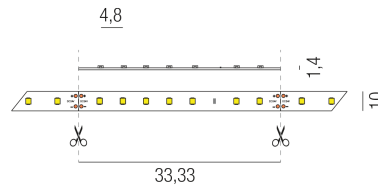

Produktdatenblatt

LED STRIPS24 69115/2000N-WW

Beschreibung

LED STRIPs 24VDC - IP20 - HE

14,4W/3000K/1800lm je lfm/CRI>90

B10mm/Doppelklebeband/20-lfm Rolle

teilbar nach 33,3mm/Zuleitung 2x1500mm

Anschluss 24V Gleichspannung, Schutzklasse III - Elektrische Isolierungsklasse (IEC), Schutzart IP20, Anwendung im Innenbereich, Installation an der Wand, Decke oder auf dem Boden, 1 seitiger Lichtaustritt - down breitstrahlend, Abstrahlwinkel 120°, Lieferung ohne Netzteil, Farbwiedergabeindex CRI >90, Farbtemperatur von warmweiß 3000K, Energieeffizienzklasse, F, CE-Kennzeichnung

Projektbilder - Zusatzbilder - Detailbilder

Technische Änderungen vorbehalten, druck-, scan- und kalibrierungsbedingt sind Farbabweichungen möglich.