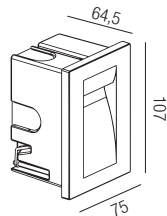

- A - anthrazit
- W - weiß
- R - rost

- INOX - Edelstahl
- A - anthrazit
- S - schwarz matt

Alone, LED 3W, 240lm, 3000K

Aluminium, asymmetrisch, Einbaumaße: mit Dose B62 / H97 / ET 65mm | ohne Dose B53 / H70 / ET 45mm

230VAC 350 mA

Bestell-Nr.	Farbauswahl angeben	Euro
57385/11-	A W R	74,10

Omega, LED 5W, 450lm, 3000K

Aluminium, Frontplatte Edelstahl AISI 304, Glas satiniert

230VAC AISI 304 350 mA

Bestell-Nr.	Farbauswahl angeben	Euro
82331/25-	INOX A S + WW	125,30