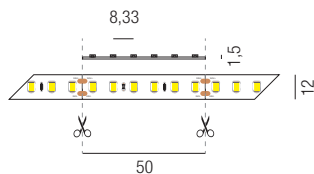

ultralong Strip 4,6W/m, IP33 + IP67, 24VDC, monochrome LED Strips

ohne Netzteil, bestrombar **24VDC**, 60 Dioden/m, max. Länge je Einspeisung 30000mm, Leiterplatten weiß, 3M Doppelklebeband, Einspeisung 1500mm am Anfang und Ende des Strips

-  - superwarmweiß 2700K
-  - warmweiß 3000K
-  - kaltweiß 4200K

24VDC       

 120°   CRI >80  SWW 2700K  WW 3000K **A++**

Bestell-Nr.	Länge	Lumen	Euro
IP 33			
69445/3000- 	30000 mm	375 lm/m	
69445/3000- 	30000 mm	385 lm/m	
IP 67			
69465/3000- 	30000 mm	375 lm/m	
69465/3000- 	30000 mm	385 lm/m	

ultralong Strip 9,6W/m, IP33, 24VDC, monochrome LED Strips

ohne Netzteil, bestrombar **24VDC**, 120 Dioden/m, max. Länge je Einspeisung 20000mm, Leiterplatten weiß, 3M Doppelklebeband, Einspeisung 1500mm am Anfang und Ende des Strips

24VDC       

  CRI >80  SWW 2700K  WW 3000K **A++**

minicut 9,6W/m, IP33, 24VDC, monochrome LED Strips

ohne Netzteil, bestrombar **24VDC**, 350 Dioden/m, max. Länge je Einspeisung 6000mm, Leiterplatten weiß, 3M Doppelklebeband, Einspeisung 1500mm am Anfang und Ende des Strips