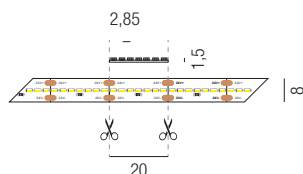

ultralong Strip 4,6W/m, IP33 + IP67, 24VDC, monochrome LED Strips

ohne Netzteil, bestrombar **24VDC**, 60 Dioden/m, max. Länge je Einspeisung 30000mm, Leiterplatten weiß, 3M Doppelklebeband, Einspeisung 1500mm am Anfang und Ende des Strips

ultralong Strip 9,6W/m, IP33, 24VDC, monochrome LED Strips

ohne Netzteil, bestrombar **24VDC**, 120 Dioden/m, max. Länge je Einspeisung 20000mm, Leiterplatten weiß, 3M Doppelklebeband, Einspeisung 1500mm am Anfang und Ende des Strips

24VDC       

  CRI >80  SWW 2700K  WW 3000K **A++**

minicut 9,6W/m, IP33, 24VDC, monochrome LED Strips

ohne Netzteil, bestrombar **24VDC**, 350 Dioden/m, max. Länge je Einspeisung 6000mm, Leiterplatten weiß, 3M Doppelklebeband, Einspeisung 1500mm am Anfang und Ende des Strips

24VDC       

  CRI >80  SWW 2700K  WW 3000K  CW 4200K **A++**

Bestell-Nr.	Länge	Lumen	Euro
69440/300- 	3000 mm	675 lm/m	
69440/300- 	3000 mm	710 lm/m	
69440/300- 	3000 mm	740 lm/m	
69440/600- 	6000 mm	675 lm/m	
69440/600- 	6000 mm	710 lm/m	
69440/600- 	6000 mm	740 lm/m	