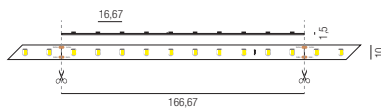

ultralong Strip 4,6W/m, IP33 + IP67, 24VDC, monochrome LED Strips

ohne Netzteil, bestrombar **24VDC**, 60 Dioden/m, max. Länge je Einspeisung 30000mm, Leiterplatten weiß, 3M Doppelklebeband, Einspeisung 1500mm am Anfang und Ende des Strips

-  - superwarmweiß 2700K
-  - warmweiß 3000K
-  - kaltweiß 4200K

24VDC       

 120°   CRI >80  SWW 2700K  WW 3000K **A++**

Bestell-Nr.	Länge	Lumen	Euro
IP 33			
69445/3000- 	30000 mm	375 lm/m	
69445/3000- 	30000 mm	385 lm/m	
IP 67			
69465/3000- 	30000 mm	375 lm/m	
69465/3000- 	30000 mm	385 lm/m	

ultralong Strip 9,6W/m, IP33, 24VDC, monochrome LED Strips

ohne Netzteil, bestrombar **24VDC**, 120 Dioden/m, max. Länge je Einspeisung 20000mm, Leiterplatten weiß, 3M Doppelklebeband, Einspeisung 1500mm am Anfang und Ende des Strips

24VDC       

  CRI >80  SWW 2700K  WW 3000K **A++**

minicut 9,6W/m, IP33, 24VDC, monochrome LED Strips

ohne Netzteil, bestrombar **24VDC**, 350 Dioden/m, max. Länge je Einspeisung 6000mm, Leiterplatten weiß, 3M Doppelklebeband, Einspeisung 1500mm am Anfang und Ende des Strips